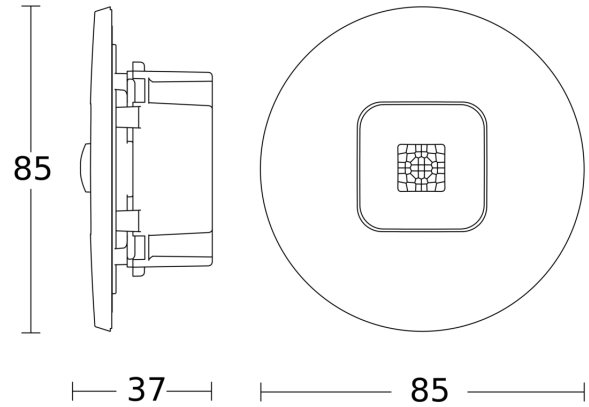

IR Micro Office 6m

DALI-2 APC - inbouw
EAN 4007841 067151
art.nr. 067151

Registratiebereik

Mogelijke montagehoogte: 2,00 m - 5,00 m
Oranje: aanwezigheid
Zwart: tangentiaal

Maten

aansluitschema