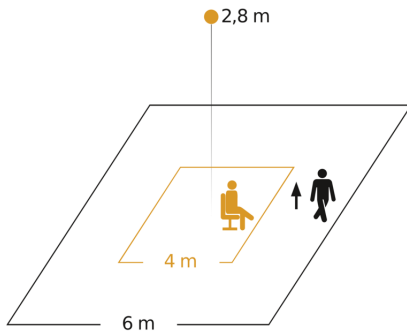

IR Micro Office 6m

DALI-2 APC - inbouw
EAN 4007841 067151
art.nr. 067151

Registratiebereik